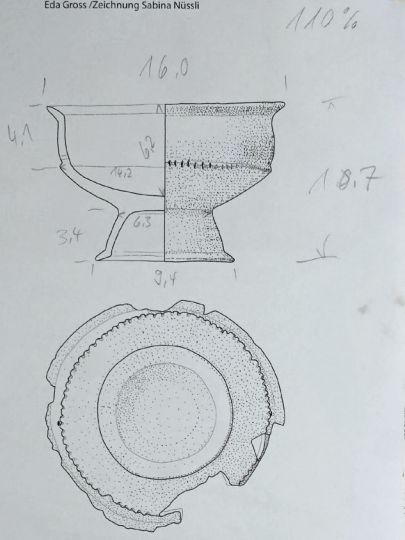

Rapports et Mémoires
de l'Institut d'Archéologie et d'Histoire Ancienne
de l'Université de Lausanne

**LE VICUS GALLO-ROMAIN
DE LOUSONNA-VIDY**

Rapport préliminaire
sur la campagne de fouilles 1983

1050
101 A4
8.8.2010

Teller

Ø 30 cm

Bild 101/1

200% max 4
1:20 - 16-18 Hochrelief, 1:1
Original, 10 cm x 10 cm