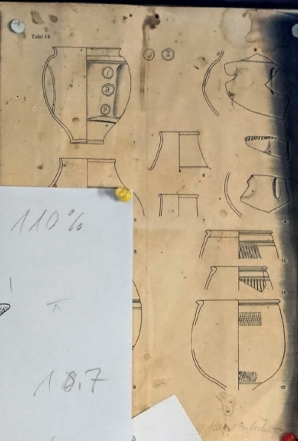

Rapports et Mémoires
de l'Institut d'Archéologie et d'Histoire Ancienne
de l'Université de Lausanne

**LE VICUS GALLO-ROMAIN
DE LOUSONNA-VIDY**

Rapport préliminaire
sur la campagne de fouilles 1983

1050
101 A4
8.8.2010

Teller

Ø 30 cm

Bild 101/1

200% max 4
1:20 - 16-18 Hochrelief, 1:1
Original, 10 cm x 10 cm