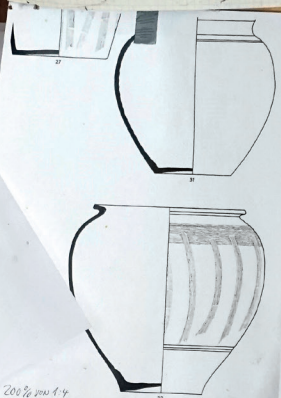

Rapports et Mémoires
de l'Institut d'Archéologie et d'Histoire Ancienne
de l'Université de Lausanne

**LE VICUS GALLO-ROMAIN
DE LOUSONNA-VIDY**

Rapport préliminaire
sur la campagne de fouilles 1983

1050
101 A4
8.8.2010

Teller

Ø 30 cm

Bild 101/1

200% max 4
1:20 - 16-18 Hochrelief, 1:1
Original, 10 cm x 10 cm