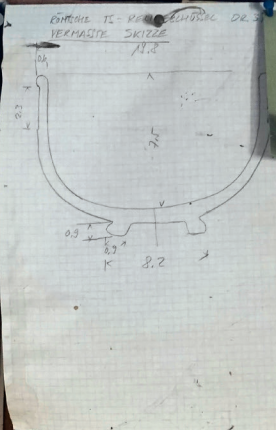

Rapports et Mémoires
de l'Institut d'Archéologie et d'Histoire Ancienne
de l'Université de Lausanne

**LE VICUS GALLO-ROMAIN
DE LOUSONNA-VIDY**

Rapport préliminaire
sur la campagne de fouilles 1983

1050
101 A4
8.8.2010

Teller

Ø 30 cm

Bild 101/1

200% max 4
1:20 - 16-18 Hochrelief, 1:1
Original, 10 cm x 10 cm